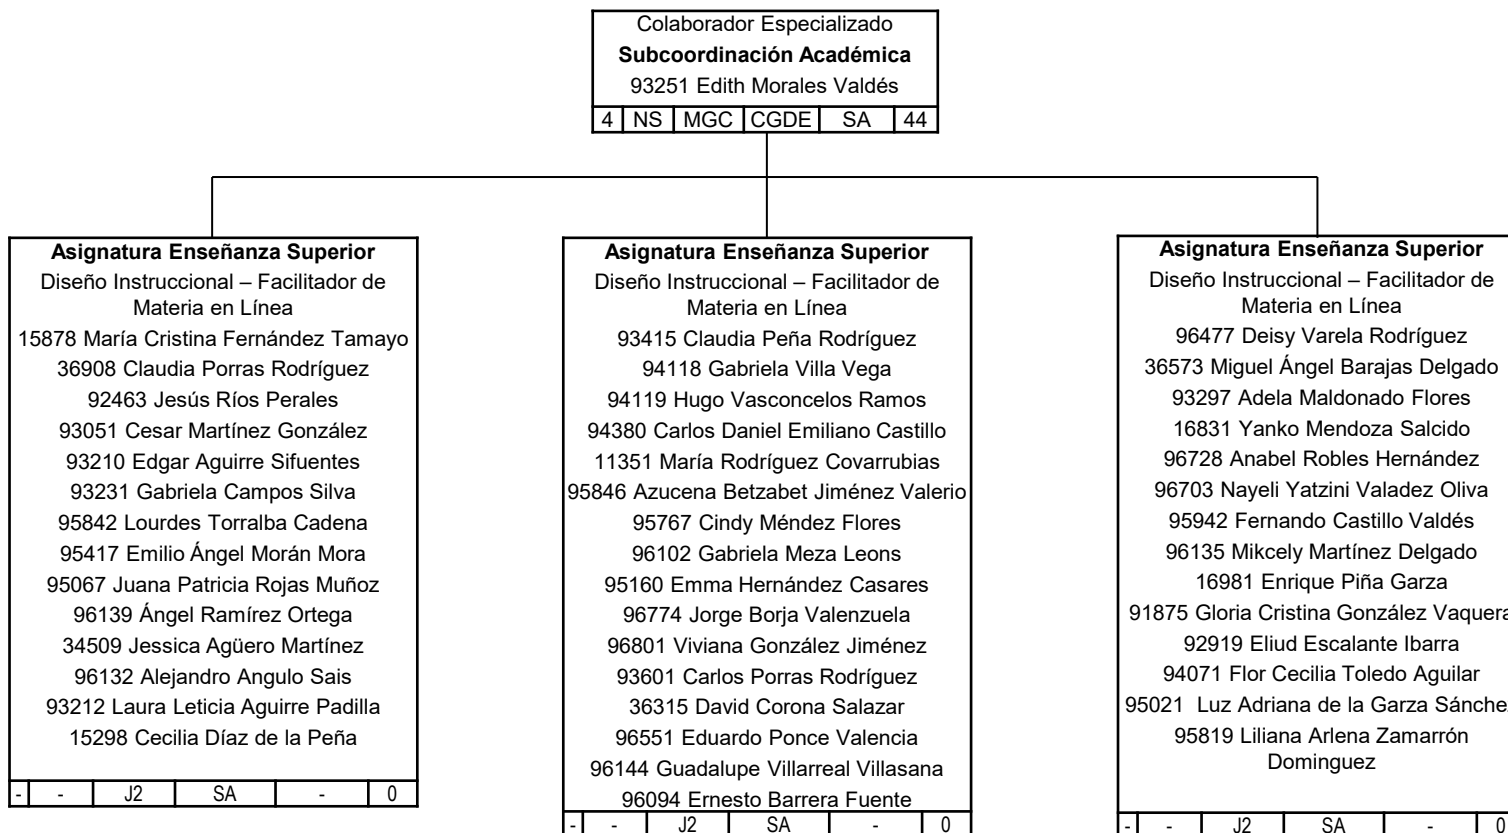

Unidad: **ADMINISTRACIÓN CENTRAL**

Dependencia: **COORDINACIÓN GENERAL DE EDUCACIÓN A DISTANCIA**

Unidad: **ADMINISTRACIÓN CENTRAL**

Dependencia: **COORDINACIÓN GENERAL DE EDUCACIÓN A DISTANCIA**

Unidad: **ADMINISTRACIÓN CENTRAL**

Dependencia: **COORDINACIÓN GENERAL DE EDUCACIÓN A DISTANCIA**

Unidad: **ADMINISTRACIÓN CENTRAL**

Dependencia: **COORDINACIÓN GENERAL DE EDUCACIÓN A DISTANCIA**

Unidad: **ADMINISTRACIÓN CENTRAL**

Dependencia: **COORDINACIÓN GENERAL DE EDUCACIÓN A DISTANCIA**