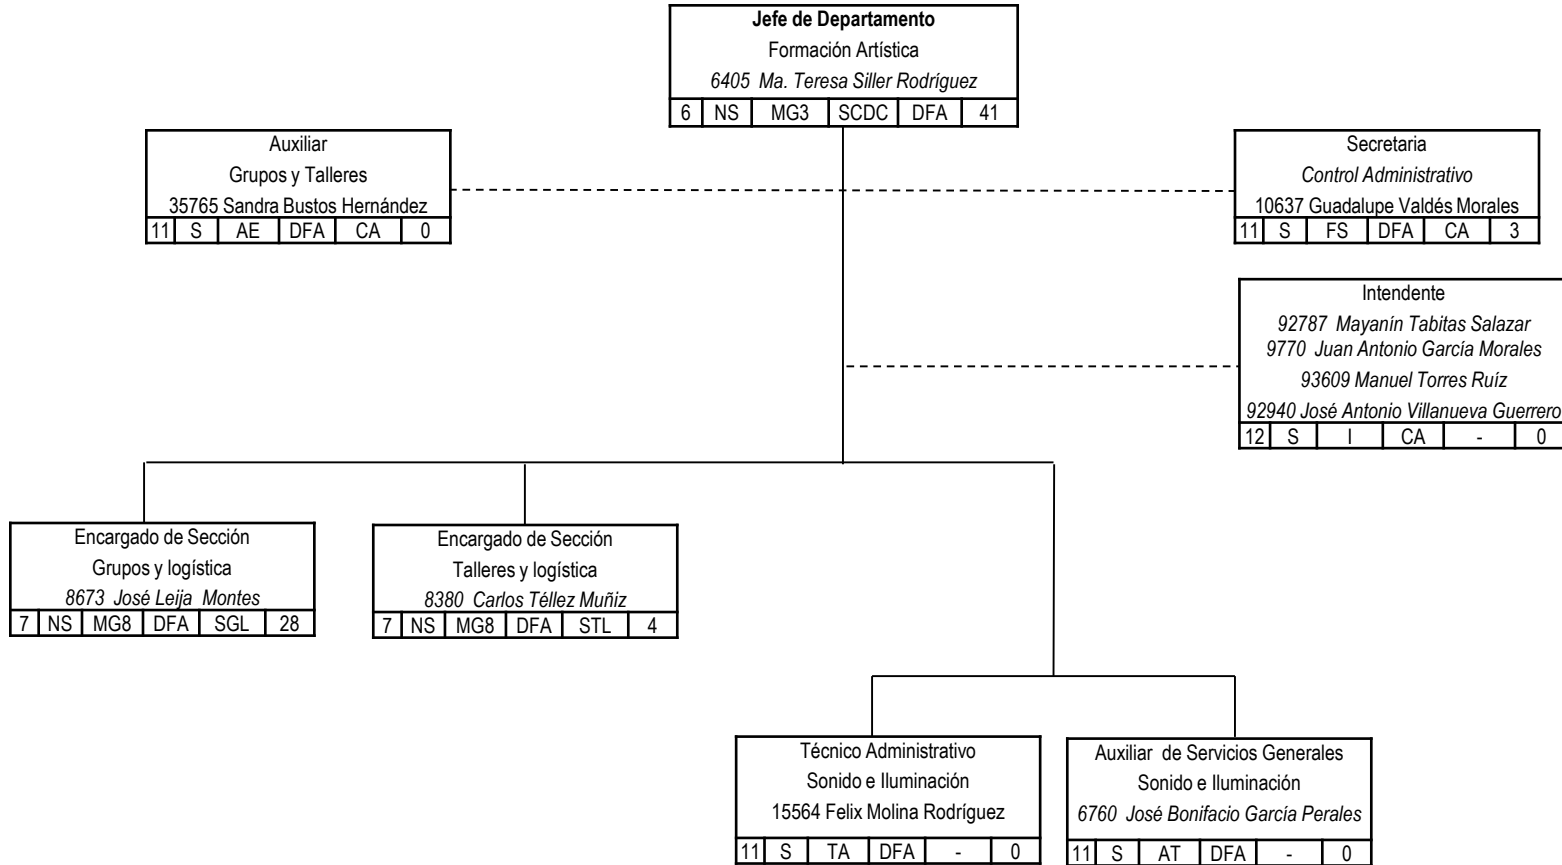

Unidad: **ADMINISTRACIÓN CENTRAL** Dependencia: **COORDINACIÓN GENERAL DE DIFUSION Y PATRIMONIO CULTURAL**