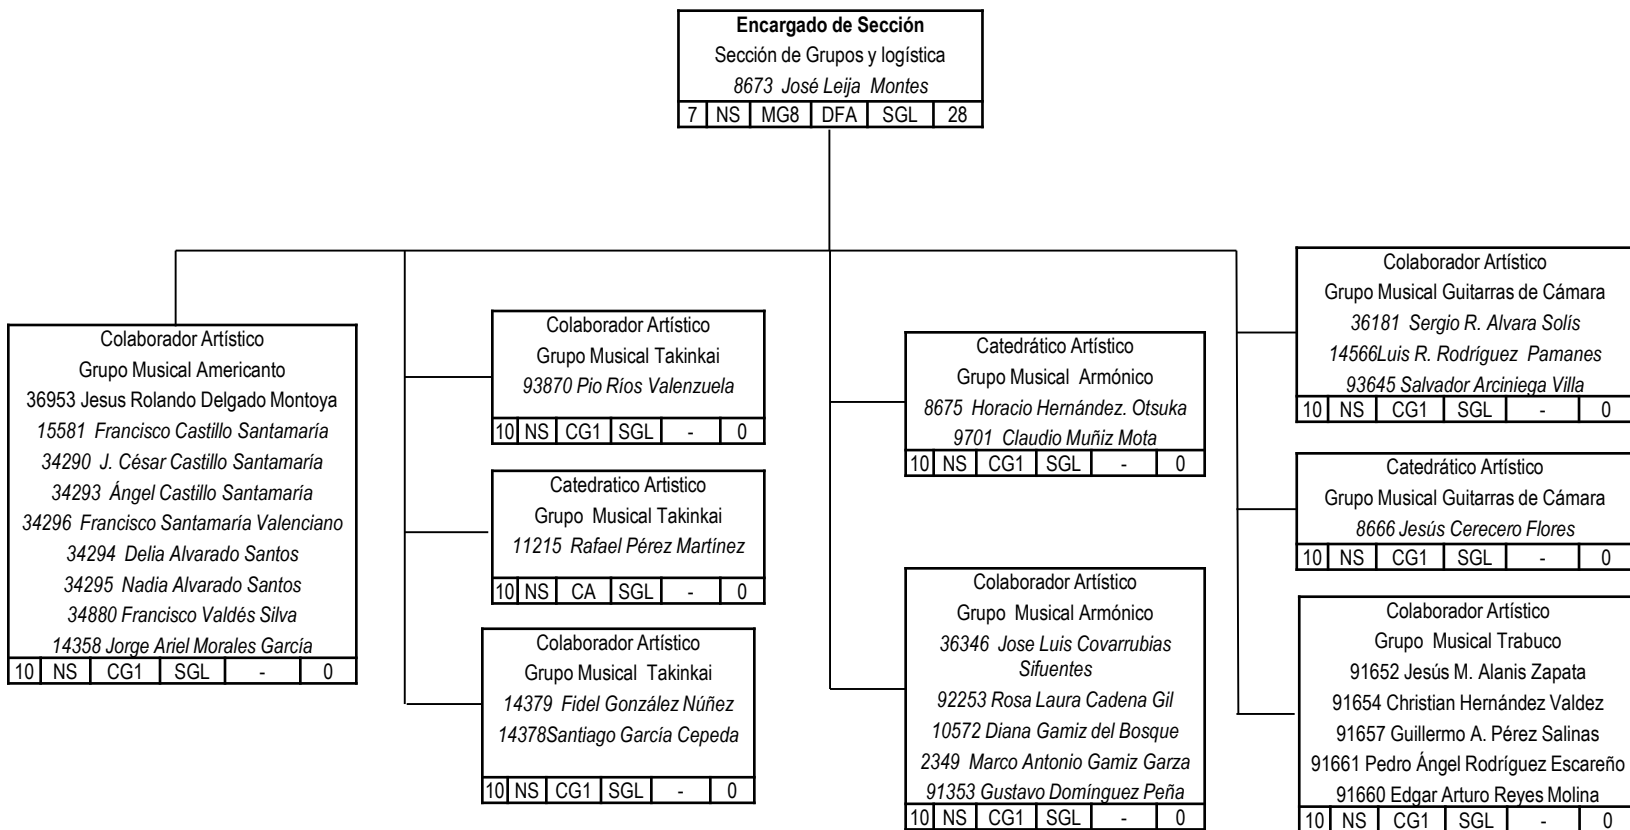

Colaboradora Especializado					
Vinculación Cultural					
<i>37440 Minerva Karina Salazar Quiroz</i>					
<i>91779 Mariano Eduardo Guerra Ochoa</i>					
<i>91780 Pamela Melisa Salazar Quiroz</i>					
<i>11093 Arturo Martínez Avalos</i>					
9	NS	CG3	DVC	-	0

Unidad: **ADMINISTRACIÓN CENTRAL** Dependencia: **COORDINACIÓN GENERAL DE DIFUSION Y PATRIMONIO CULTURAL**

Unidad: **ADMINISTRACIÓN CENTRAL** Dependencia: **COORDINACIÓN GENERAL DE DIFUSION Y PATRIMONIO CULTURAL**