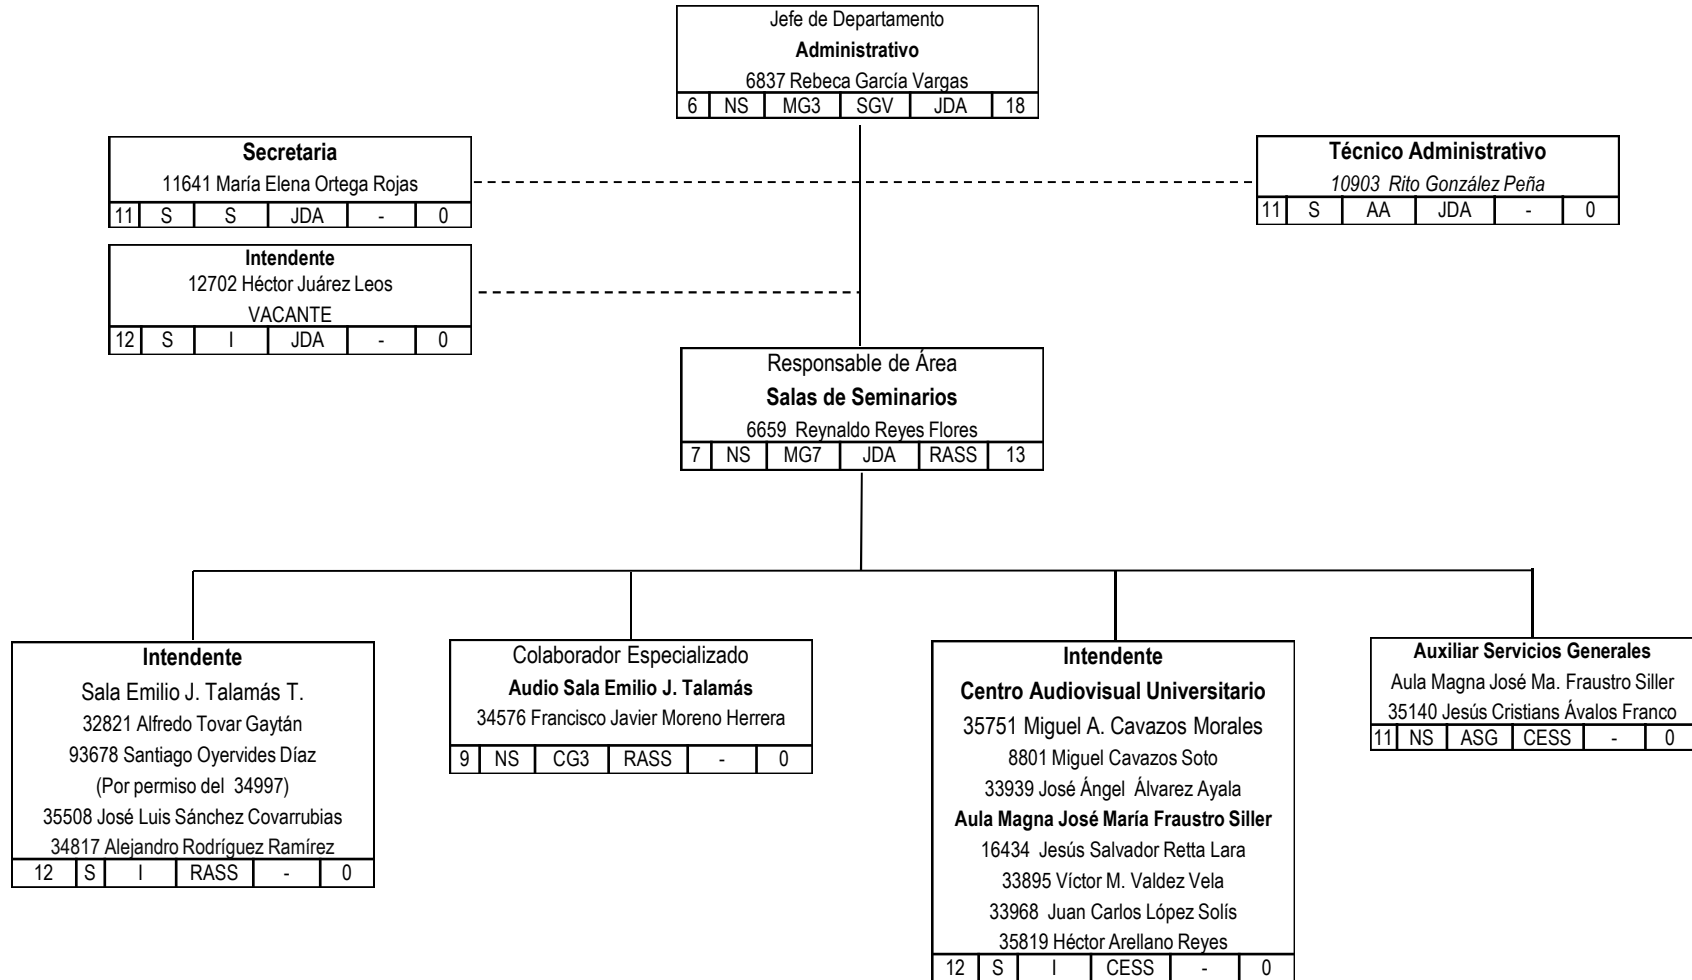

Unidad:

ADMINISTRACION CENTRAL

Dependencia: COORDINACIÓN GENERAL DE VINCULACIÓN

**UNIVERSIDAD AUTÓNOMA DE COAHUILA**  
**Manual de Estructura Organizacional**

Unidad:

**ADMINISTRACION CENTRAL**

Dependencia: **COORDINACIÓN GENERAL DE VINCULACIÓN**

Unidad:

ADMINISTRACION CENTRAL

Dependencia: **COORDINACIÓN GENERAL DE VINCULACIÓN**

Unidad:

**ADMINISTRACION CENTRAL**

Dependencia: **COORDINACIÓN GENERAL DE VINCULACIÓN**