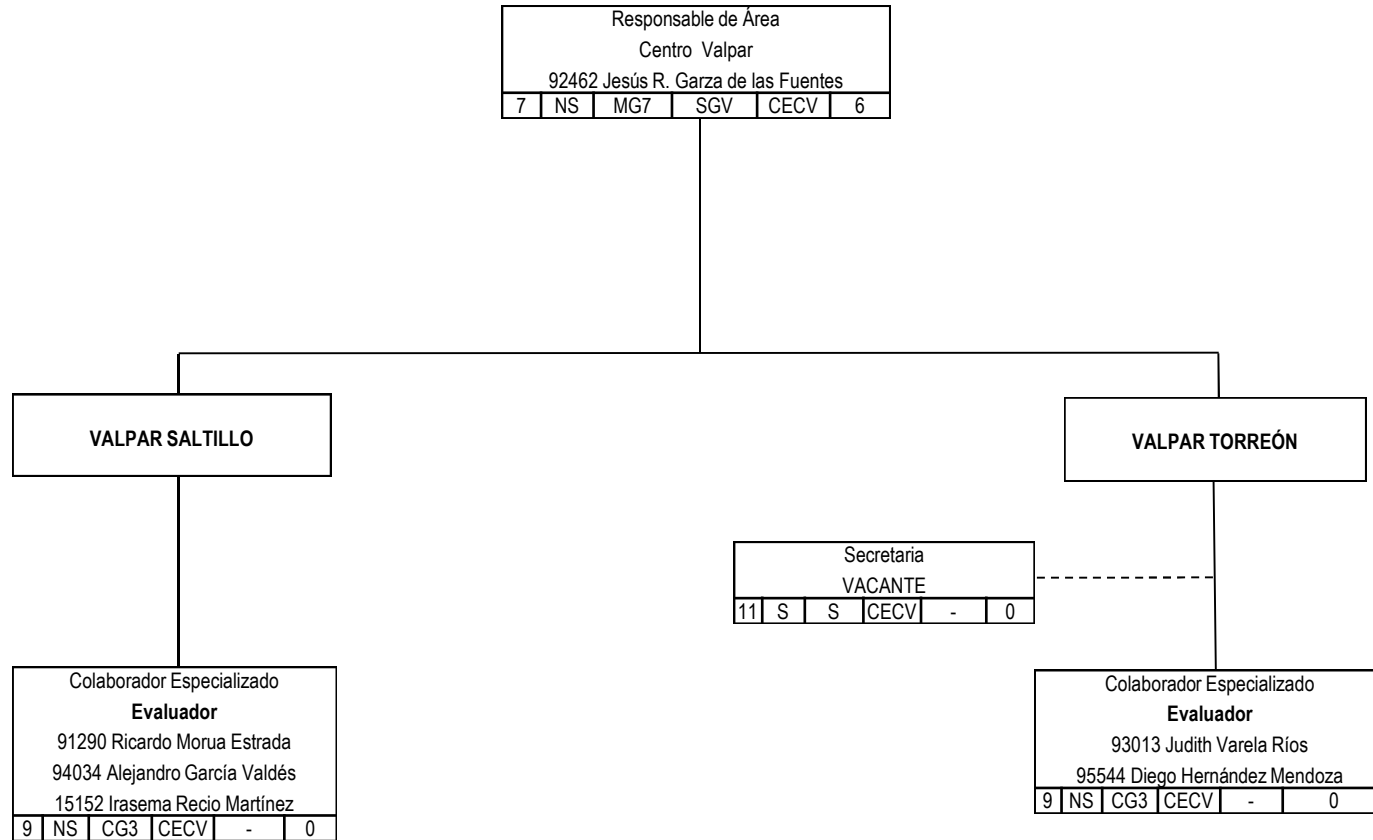

Unidad:

ADMINISTRACION CENTRAL

Dependencia: COORDINACIÓN GENERAL DE VINCULACIÓN

**UNIVERSIDAD AUTÓNOMA DE COAHUILA**  
**Manual de Estructura Organizacional**

Unidad:

**ADMINISTRACION CENTRAL**

Dependencia: **COORDINACIÓN GENERAL DE VINCULACIÓN**

Unidad:

ADMINISTRACION CENTRAL

Dependencia: **COORDINACIÓN GENERAL DE VINCULACIÓN**

Unidad:

**ADMINISTRACION CENTRAL**

Dependencia: **COORDINACIÓN GENERAL DE VINCULACIÓN**