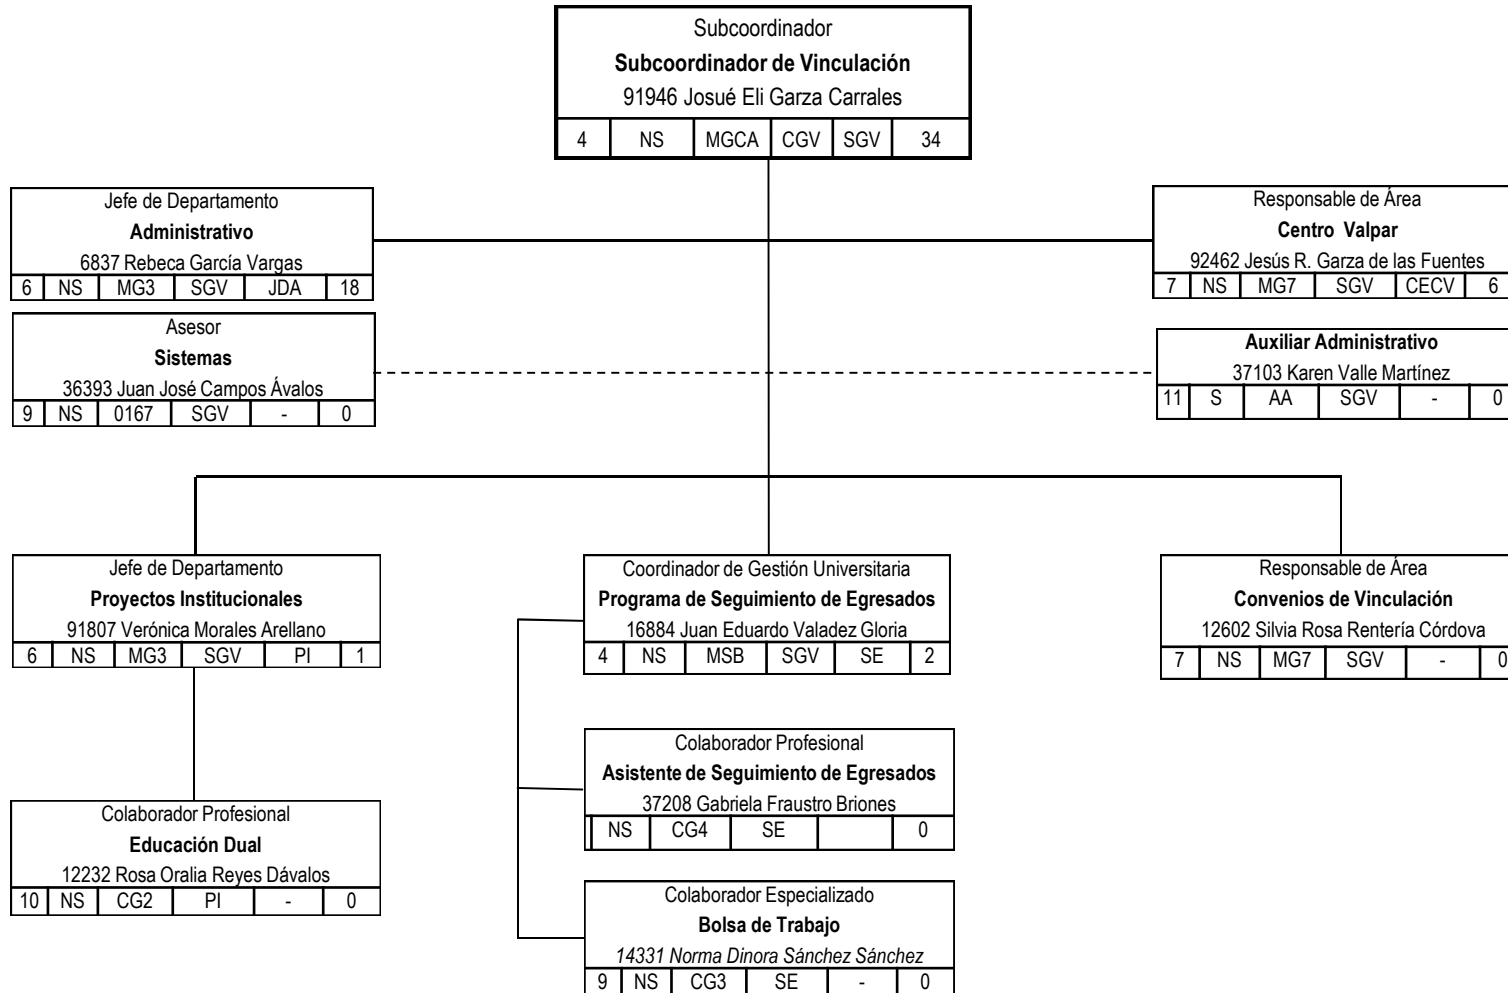

Unidad:

ADMINISTRACION CENTRAL

Dependencia: COORDINACIÓN GENERAL DE VINCULACIÓN

**UNIVERSIDAD AUTÓNOMA DE COAHUILA**  
**Manual de Estructura Organizacional**

Unidad:

**ADMINISTRACION CENTRAL**

Dependencia: **COORDINACIÓN GENERAL DE VINCULACIÓN**

Unidad:

ADMINISTRACION CENTRAL

Dependencia: **COORDINACIÓN GENERAL DE VINCULACIÓN**

Unidad:

**ADMINISTRACION CENTRAL**

Dependencia: **COORDINACIÓN GENERAL DE VINCULACIÓN**