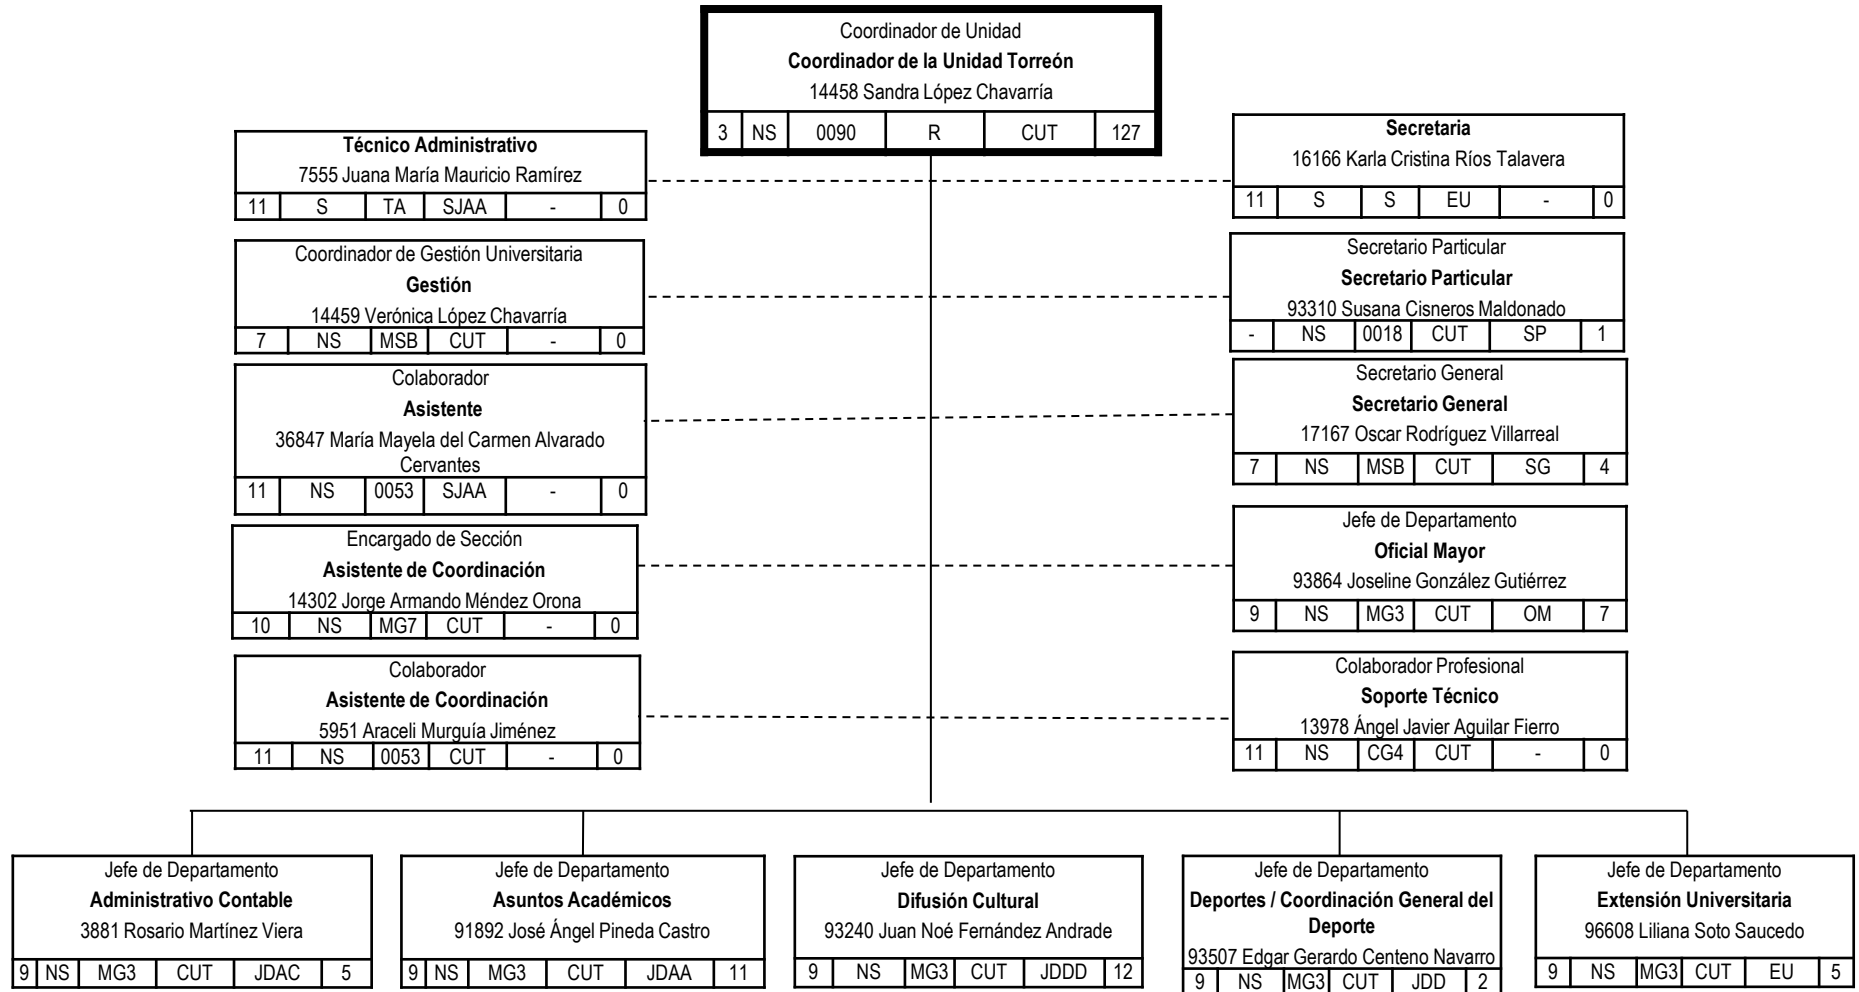

UNIVERSIDAD AUTÓNOMA DE COAHUILA
Manual de Estructura Organizacional

Unidad: **ADMINISTRACIÓN CENTRAL**

Dependencia: **COORDINACION UNIDAD TORREÓN**

En el Bien Fincamos el Saber

Unidad: **ADMINISTRACIÓN CENTRAL**

Dependencia: **COORDINACION UNIDAD TORREÓN**

Unidad: **ADMINISTRACIÓN CENTRAL**

Dependencia: **COORDINACION UNIDAD TORREÓN**

En el Bien Fincamos el Saber

Unidad: **ADMINISTRACIÓN CENTRAL**

Dependencia: **COORDINACION UNIDAD TORREÓN**

Unidad: **ADMINISTRACIÓN CENTRAL**

Dependencia: **COORDINACION UNIDAD TORREÓN**

Unidad: **ADMINISTRACIÓN CENTRAL**

Dependencia: **COORDINACION UNIDAD TORREÓN**

Unidad: **ADMINISTRACIÓN CENTRAL**

Dependencia: **COORDINACION UNIDAD TORREÓN**