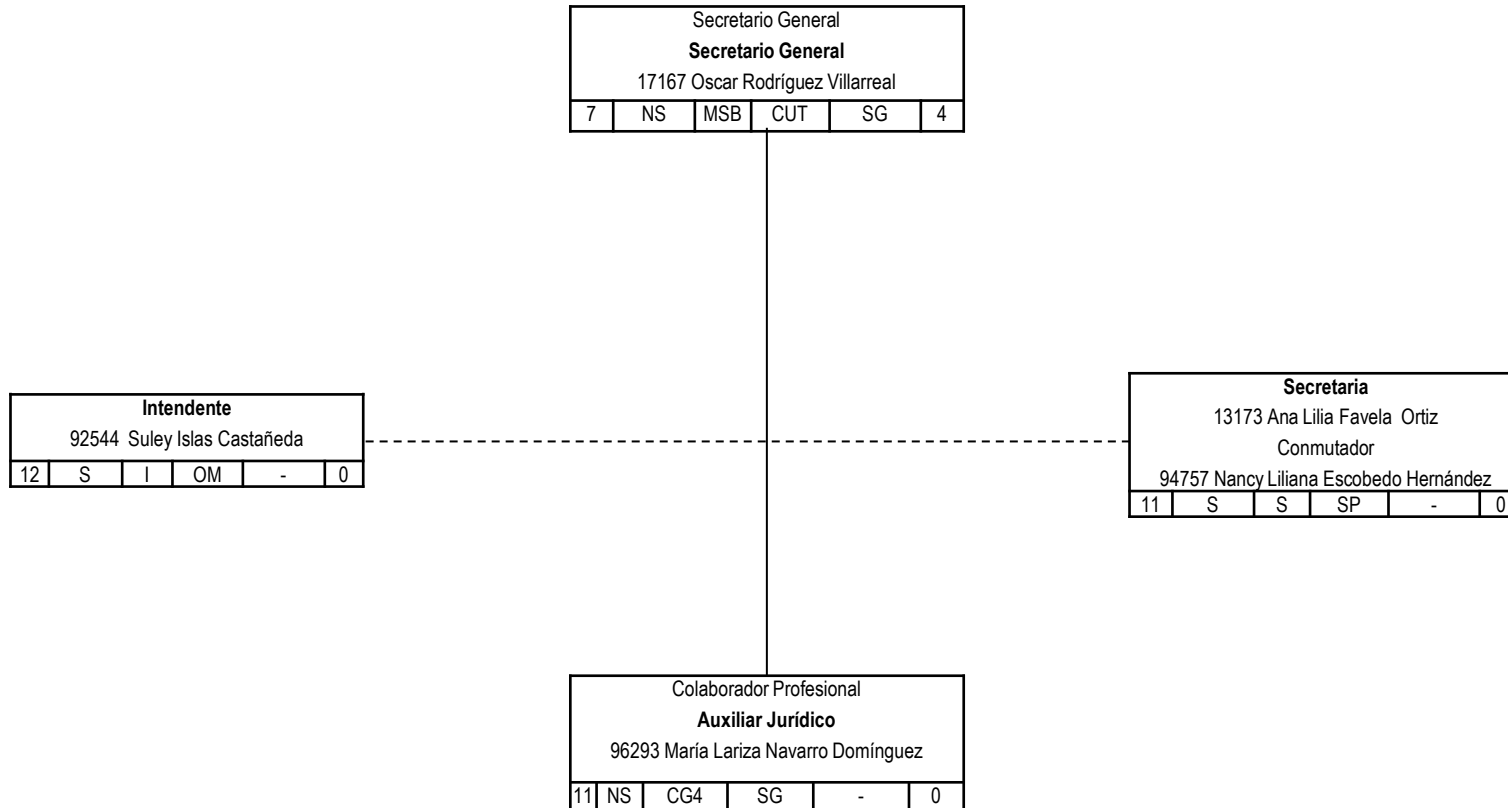

UNIVERSIDAD AUTÓNOMA DE COAHUILA
Manual de Estructura Organizacional

Unidad: **ADMINISTRACIÓN CENTRAL**

Dependencia: **COORDINACION UNIDAD TORREÓN**

En el Bien Fincamos el Saber

Unidad: **ADMINISTRACIÓN CENTRAL**

Dependencia: **COORDINACION UNIDAD TORREÓN**

Unidad: **ADMINISTRACIÓN CENTRAL**

Dependencia: **COORDINACION UNIDAD TORREÓN**

En el Bien Fincamos el Saber

Unidad: **ADMINISTRACIÓN CENTRAL**

Dependencia: **COORDINACION UNIDAD TORREÓN**

Unidad: **ADMINISTRACIÓN CENTRAL**

Dependencia: **COORDINACION UNIDAD TORREÓN**

Unidad: **ADMINISTRACIÓN CENTRAL**

Dependencia: **COORDINACION UNIDAD TORREÓN**

Unidad: **ADMINISTRACIÓN CENTRAL**

Dependencia: **COORDINACION UNIDAD TORREÓN**