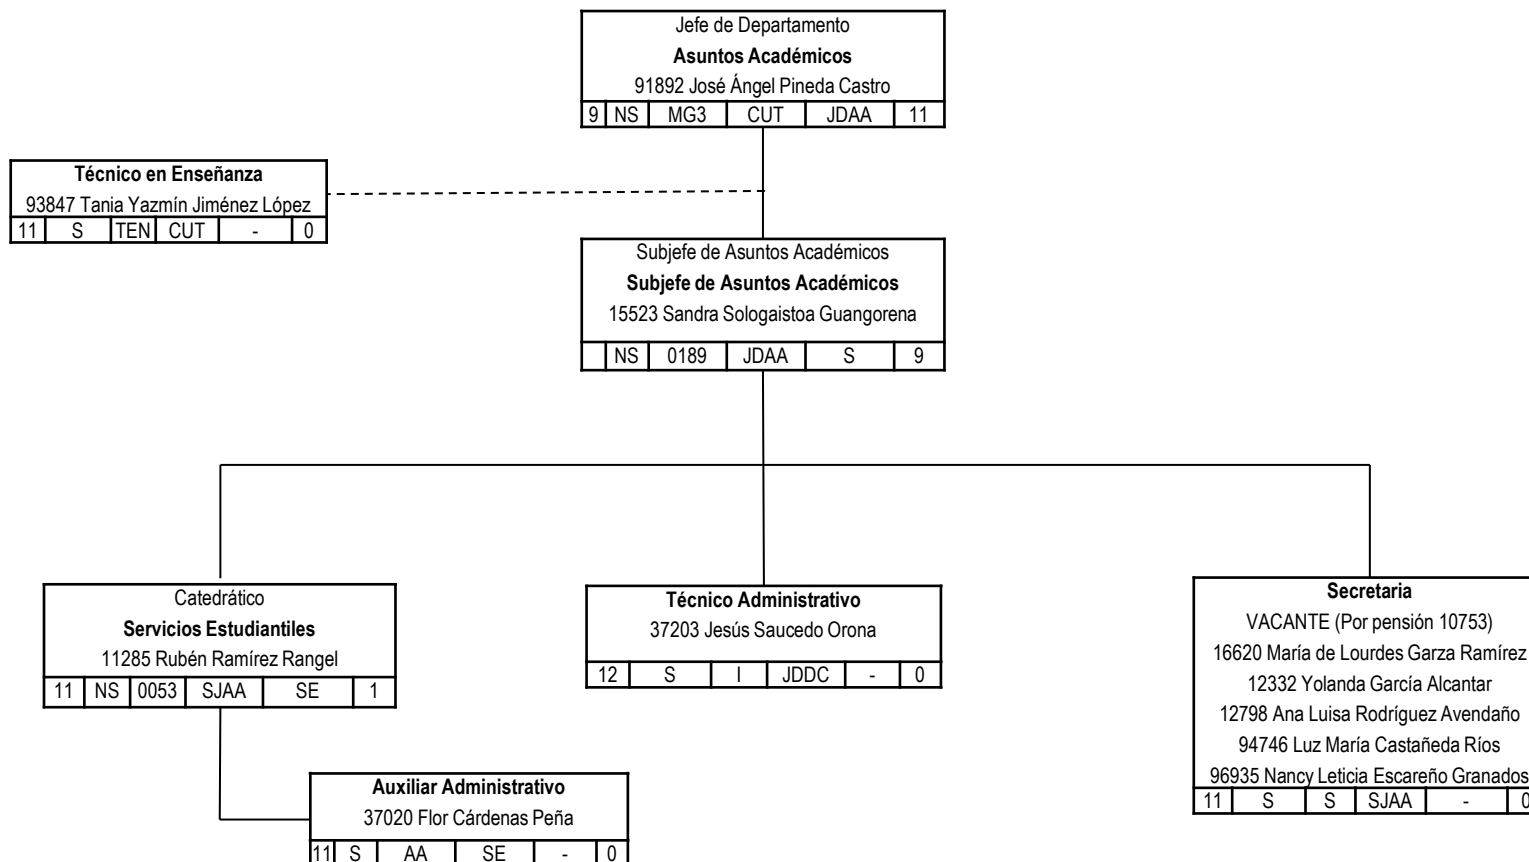

UNIVERSIDAD AUTÓNOMA DE COAHUILA
Manual de Estructura Organizacional

Unidad: **ADMINISTRACIÓN CENTRAL**

Dependencia: **COORDINACION UNIDAD TORREÓN**

En el Bien Fincamos el Saber

Unidad: **ADMINISTRACIÓN CENTRAL**

Dependencia: **COORDINACION UNIDAD TORREÓN**

Unidad: **ADMINISTRACIÓN CENTRAL**

Dependencia: **COORDINACION UNIDAD TORREÓN**

En el Bien Fincamos el Saber

Unidad: **ADMINISTRACIÓN CENTRAL**

Dependencia: **COORDINACION UNIDAD TORREÓN**

Unidad: **ADMINISTRACIÓN CENTRAL**

Dependencia: **COORDINACION UNIDAD TORREÓN**

Unidad: **ADMINISTRACIÓN CENTRAL**

Dependencia: **COORDINACION UNIDAD TORREÓN**

Unidad: **ADMINISTRACIÓN CENTRAL**

Dependencia: **COORDINACION UNIDAD TORREÓN**