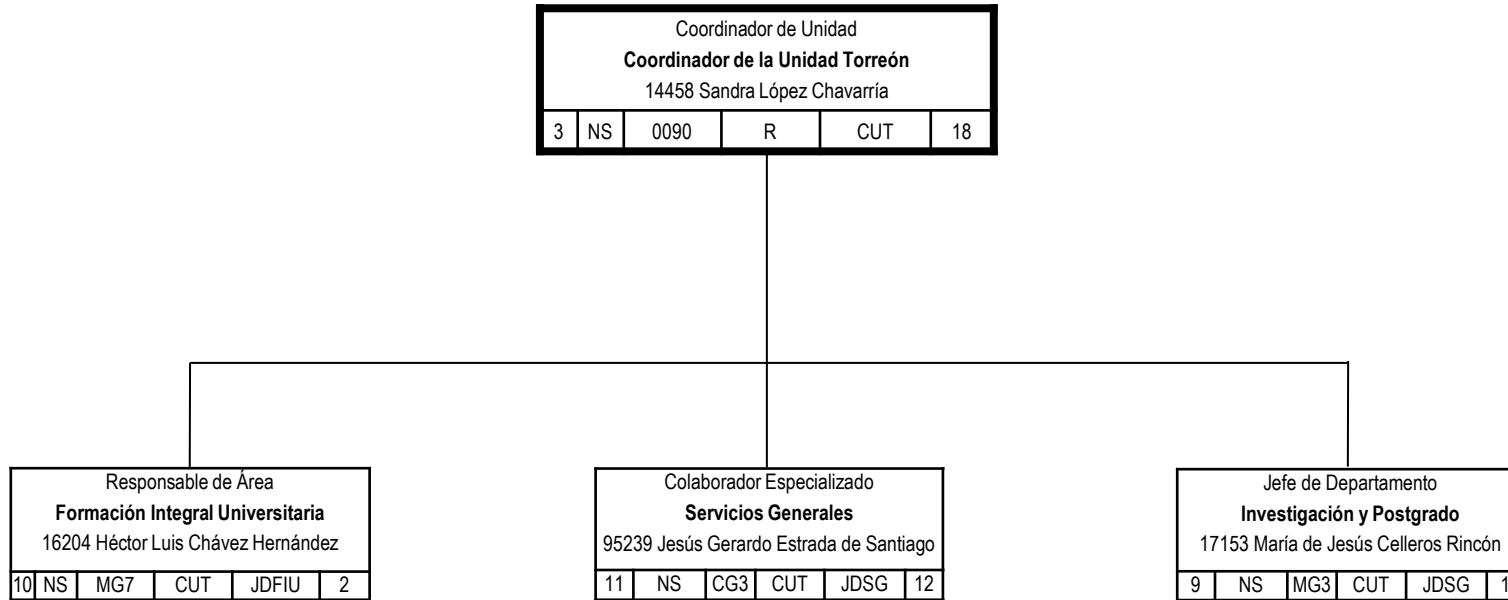

UNIVERSIDAD AUTÓNOMA DE COAHUILA
Manual de Estructura Organizacional

Unidad: **ADMINISTRACIÓN CENTRAL**

Dependencia: **COORDINACION UNIDAD TORREÓN**

En el Bien Fincamos el Saber

Unidad: **ADMINISTRACIÓN CENTRAL**

Dependencia: **COORDINACION UNIDAD TORREÓN**

Unidad: **ADMINISTRACIÓN CENTRAL**

Dependencia: **COORDINACION UNIDAD TORREÓN**

En el Bien Fincamos el Saber

Unidad: **ADMINISTRACIÓN CENTRAL**

Dependencia: **COORDINACION UNIDAD TORREÓN**

Unidad: **ADMINISTRACIÓN CENTRAL**

Dependencia: **COORDINACION UNIDAD TORREÓN**

Unidad: **ADMINISTRACIÓN CENTRAL**

Dependencia: **COORDINACION UNIDAD TORREÓN**

Unidad: **ADMINISTRACIÓN CENTRAL**

Dependencia: **COORDINACION UNIDAD TORREÓN**