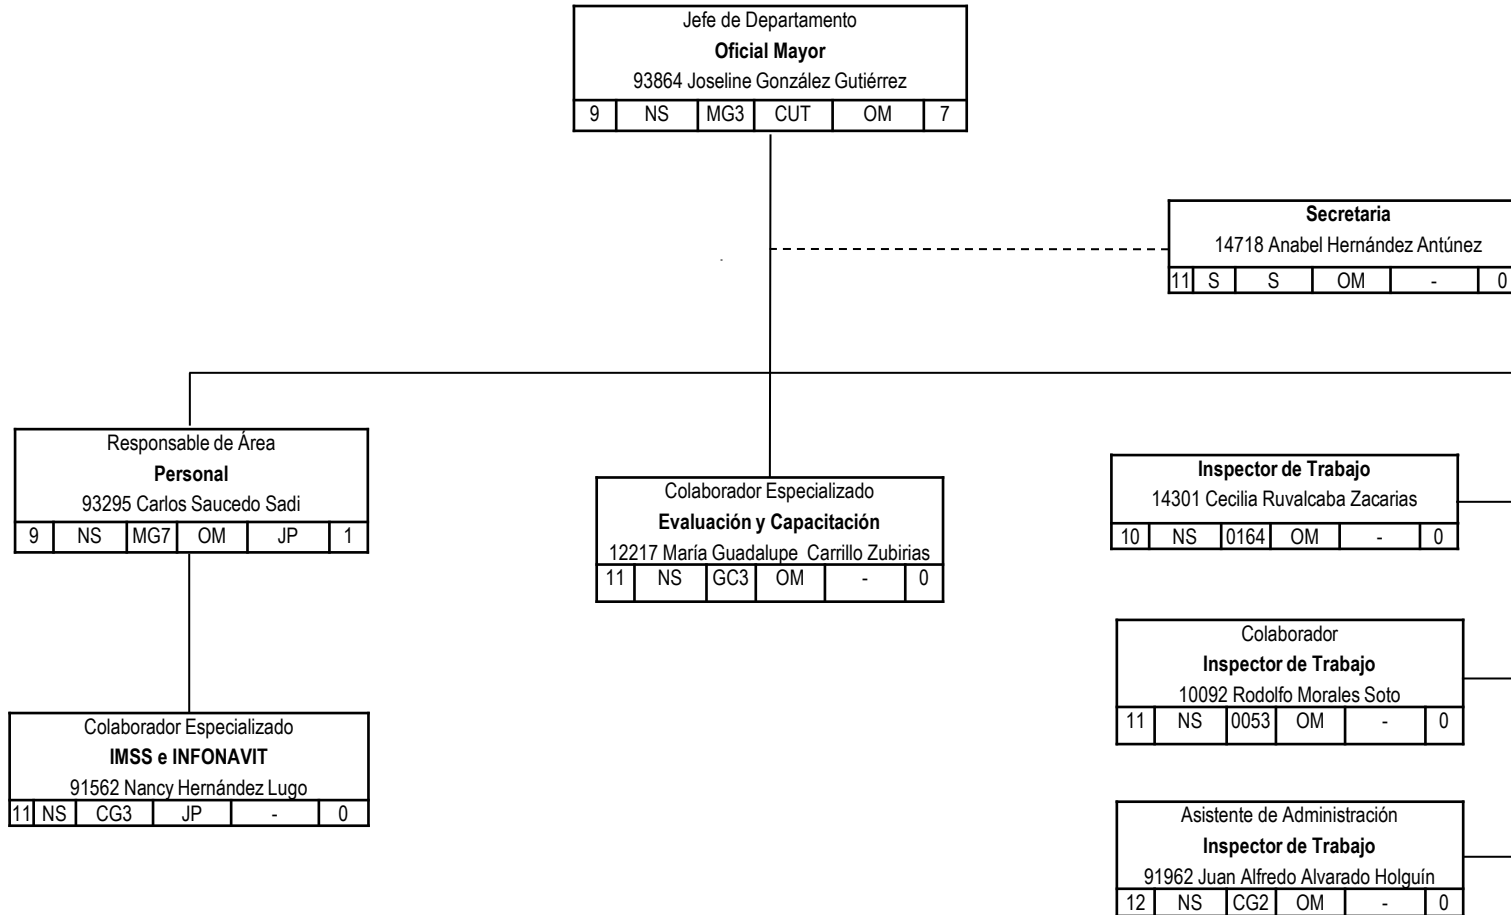

UNIVERSIDAD AUTÓNOMA DE COAHUILA
Manual de Estructura Organizacional

Unidad: **ADMINISTRACIÓN CENTRAL**

Dependencia: **COORDINACION UNIDAD TORREÓN**

En el Bien Fincamos el Saber

Unidad: **ADMINISTRACIÓN CENTRAL**

Dependencia: **COORDINACION UNIDAD TORREÓN**

Unidad: **ADMINISTRACIÓN CENTRAL**

Dependencia: **COORDINACION UNIDAD TORREÓN**

En el Bien Fincamos el Saber

Unidad: **ADMINISTRACIÓN CENTRAL**

Dependencia: **COORDINACION UNIDAD TORREÓN**

Unidad: **ADMINISTRACIÓN CENTRAL**

Dependencia: **COORDINACION UNIDAD TORREÓN**

Unidad: **ADMINISTRACIÓN CENTRAL**

Dependencia: **COORDINACION UNIDAD TORREÓN**

Unidad: **ADMINISTRACIÓN CENTRAL**

Dependencia: **COORDINACION UNIDAD TORREÓN**