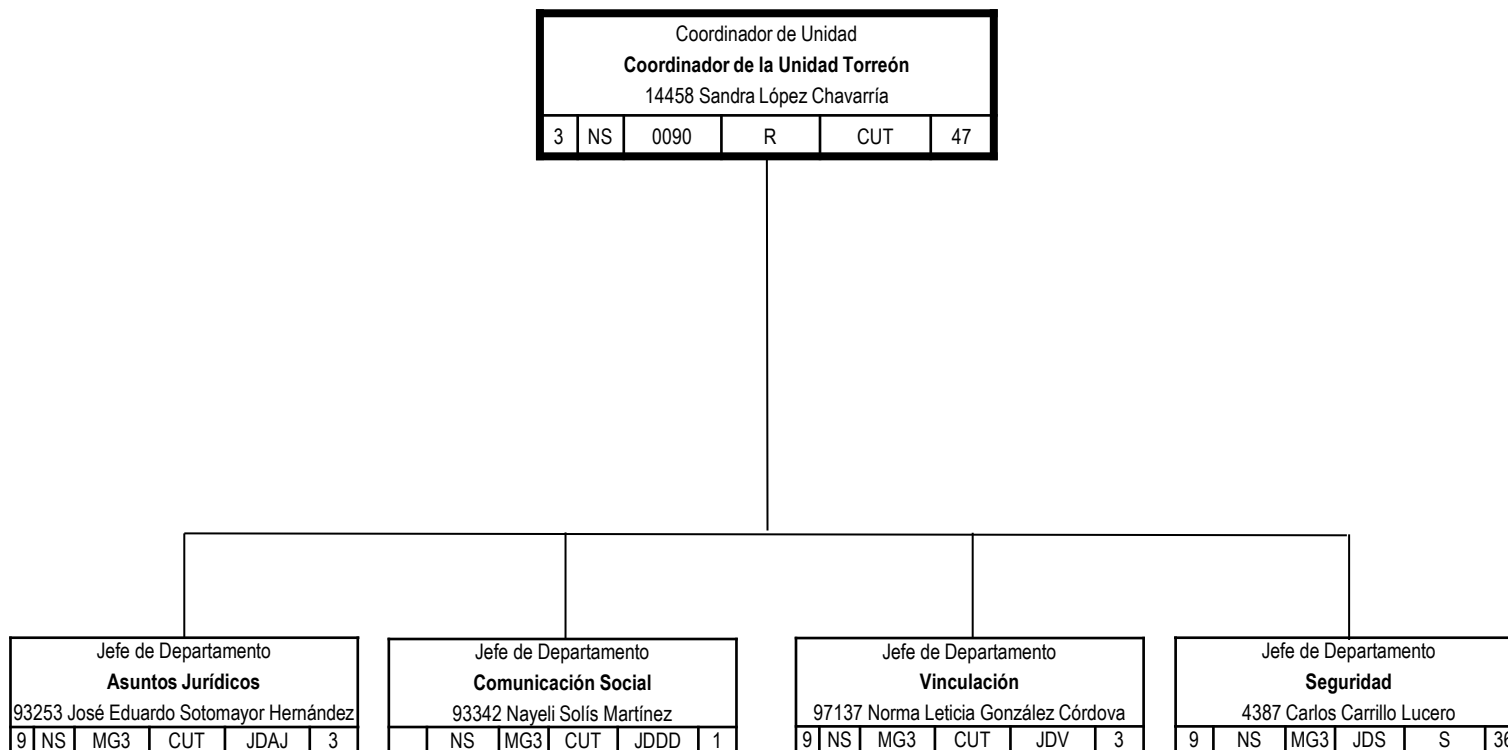

UNIVERSIDAD AUTÓNOMA DE COAHUILA
Manual de Estructura Organizacional

Unidad: **ADMINISTRACIÓN CENTRAL**

Dependencia: **COORDINACION UNIDAD TORREÓN**

En el Bien Fincamos el Saber

Unidad: **ADMINISTRACIÓN CENTRAL**

Dependencia: **COORDINACION UNIDAD TORREÓN**

Unidad: **ADMINISTRACIÓN CENTRAL**

Dependencia: **COORDINACION UNIDAD TORREÓN**

En el Bien Fincamos el Saber

Unidad: **ADMINISTRACIÓN CENTRAL**

Dependencia: **COORDINACION UNIDAD TORREÓN**

Unidad: **ADMINISTRACIÓN CENTRAL**

Dependencia: **COORDINACION UNIDAD TORREÓN**

Unidad: **ADMINISTRACIÓN CENTRAL**

Dependencia: **COORDINACION UNIDAD TORREÓN**

Unidad: **ADMINISTRACIÓN CENTRAL**

Dependencia: **COORDINACION UNIDAD TORREÓN**