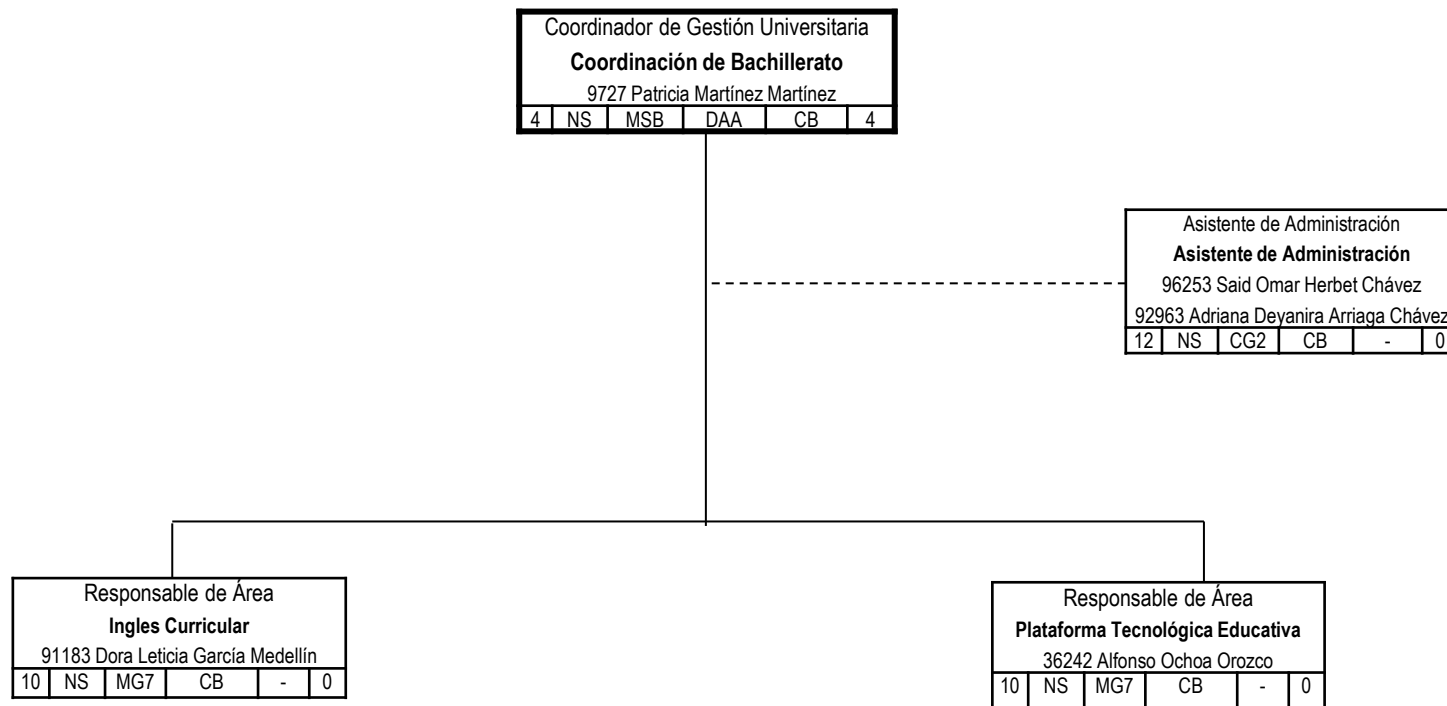

Unidad: **ADMINISTRACIÓN CENTRAL** Dependencia: **DIRECCIÓN DE ASUNTOS ACADÉMICOS**

En el Bien Fincamos el Saber